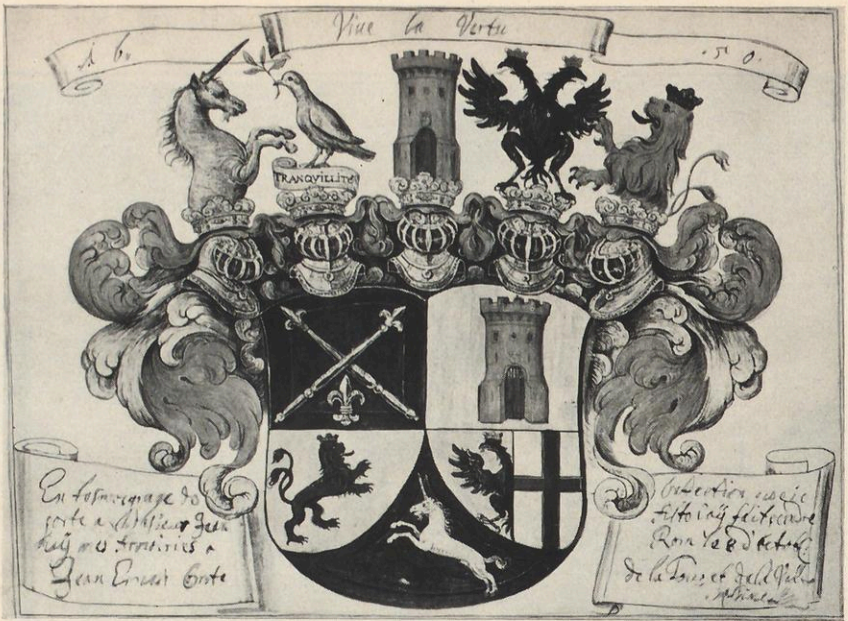

Tolemaide, Palazzo delle colonne, Rekonstruktion

Nach G. Pesce, Il „Palazzo delle colonne“ Taf. 9

Hans Hoch. Stich von Francesco Villamena (1615)

Rom, Gabinetto nazionale delle Stampe 31284

Widmung des Jean Ernest Comte de la Tour et de la Valesassine an Jean Alto (1650)

Widmung des Herzogs Johann Friedrich zu Braunschweig und Lüneburg an Hans Hoch (1644)

1

2

3

Rom, Ss. Giovanni e Paolo, Vorhalle

Nach A. Prandi, Il complesso monum. Taf. 7, 2 u. Abb. 192

2

Rom, S. Lorenzo fuori le mura, Plan und Grabung