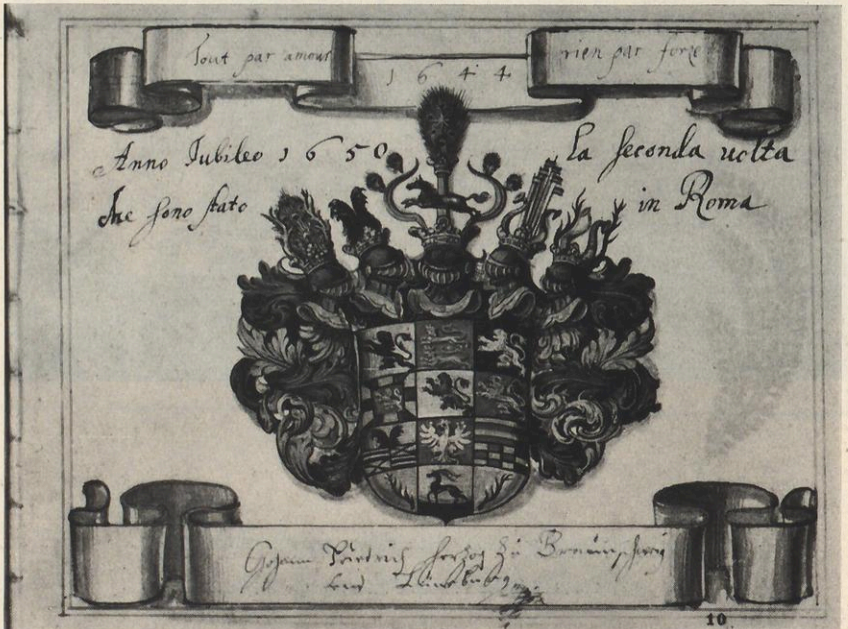

Tolemaide, Palazzo delle colonne, Rekonstruktion

Nach G. Pesce, Il „Palazzo delle colonne“ Taf. 9

Hans Hoch. Stich von Francesco Villamena (1615)

Rom, Gabinetto nazionale delle Stampe 31284

Widmung des Jean Ernest Comte de la Tour et de la Valesassine an Jean Alto (1650)

Widmung des Herzogs Johann Friedrich zu Braunschweig und Lüneburg an Hans Hoch (1644)

1

2

3

Rom, Ss. Giovanni e Paolo, Vorhalle

Nach A. Prandi, Il complesso monum. Taf. 7, 2 u. Abb. 192

2

Rom, S. Lorenzo fuori le mura, Plan und Grabung