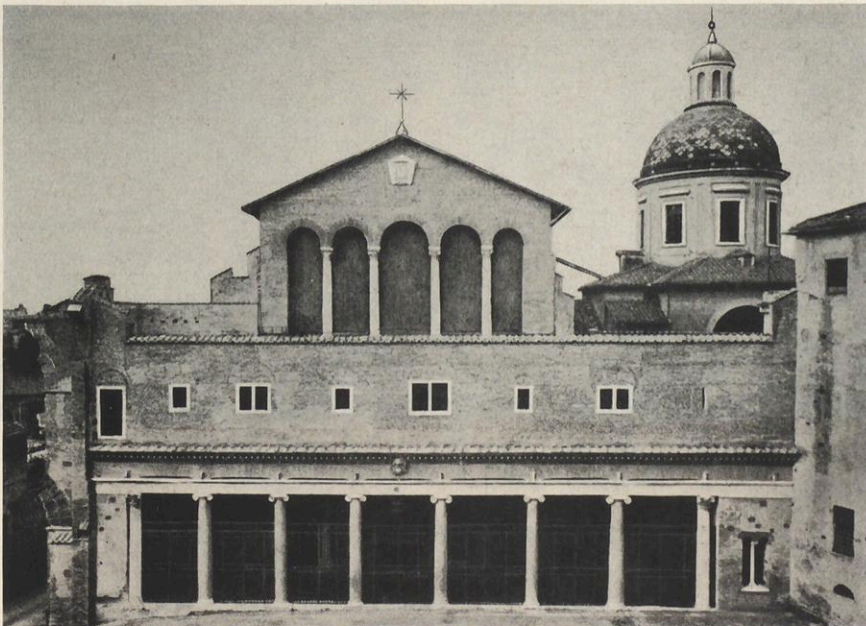

Tolemaide, Palazzo delle colonne, Rekonstruktion

Nach G. Pesce, Il „Palazzo delle colonne“ Taf. 9

Hans Hoch. Stich von Francesco Villamena (1615)

Rom, Gabinetto nazionale delle Stampe 31284

Widmung des Jean Ernest Comte de la Tour et de la Valesassine an Jean Alto (1650)

Widmung des Herzogs Johann Friedrich zu Braunschweig und Lüneburg an Hans Hoch (1644)

1

2

3

Rom, Ss. Giovanni e Paolo, Vorhalle

Nach A. Prandi, Il complesso monum. Taf. 7, 2 u. Abb. 192

2

Rom, S. Lorenzo fuori le mura, Plan und Grabung